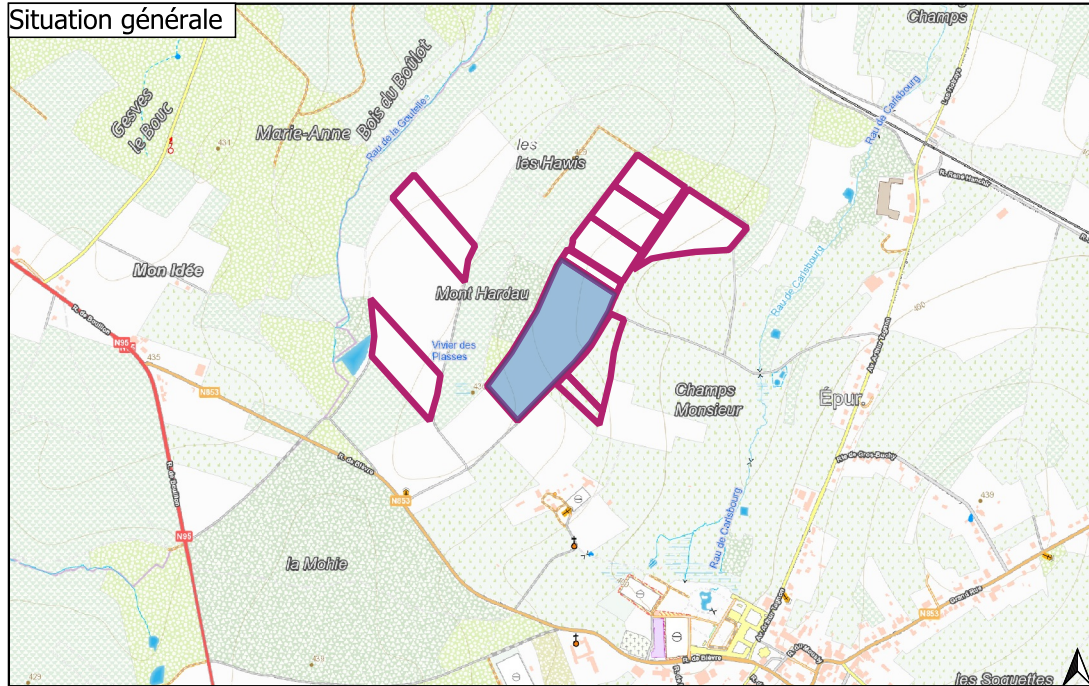

Situation générale

LOT 3

CARLSBOURG - Devant Mont Hardeau

42

2ème Div CARLSBOURG Setcion D n°786S3

Zone agricole

Superficie : 6 ha 31 A 56CA

Plan de secteur

Situation cadastrale