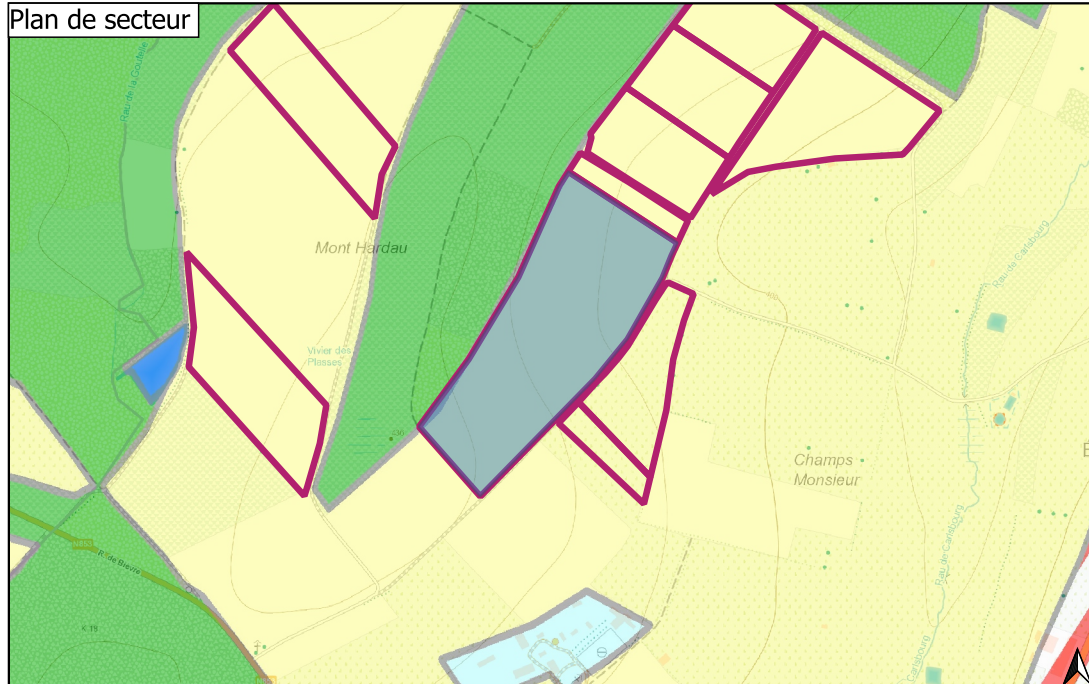

Situation générale

LOT 3

CARLSBOURG - Devant Mont Hardeau

42

2ème Div CARLSBOURG Setcion D n°786S3

Zone agricole

Superficie : 6 ha 31 A 56CA

Plan de secteur

Situation cadastrale