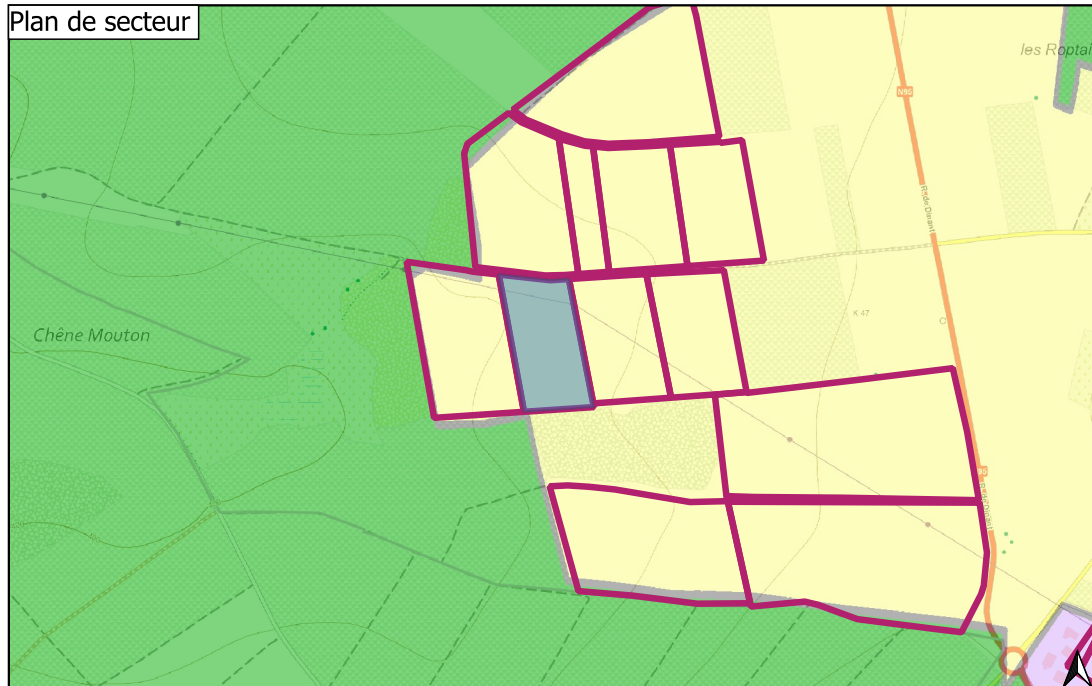

Situation générale

LOT 6

CARLSBOURG - La Bonne Femme

81

2ème Div CARLSBOURG Section D n°915R (partie)

Zone agricole

Superficie : 1 ha 65 a 70 ca

Plan de secteur

Situation cadastrale