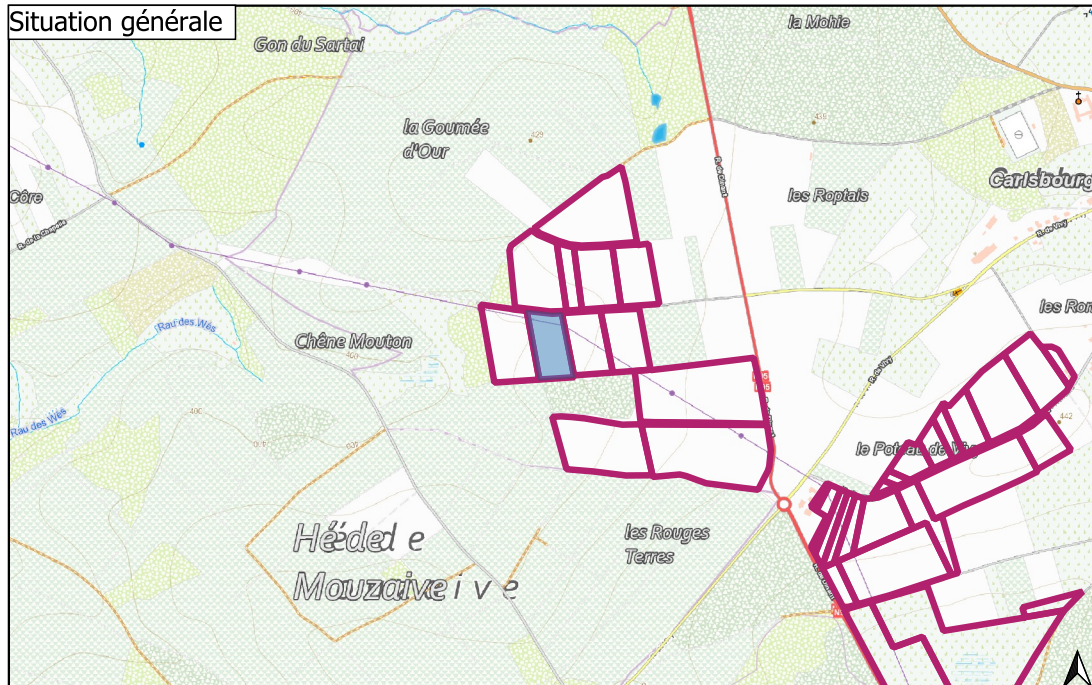

Situation générale

LOT 6

CARLSBOURG - La Bonne Femme

81

2ème Div CARLSBOURG Section D n°915R (partie)

Zone agricole

Superficie : 1 ha 65 a 70 ca

Plan de secteur

Situation cadastrale