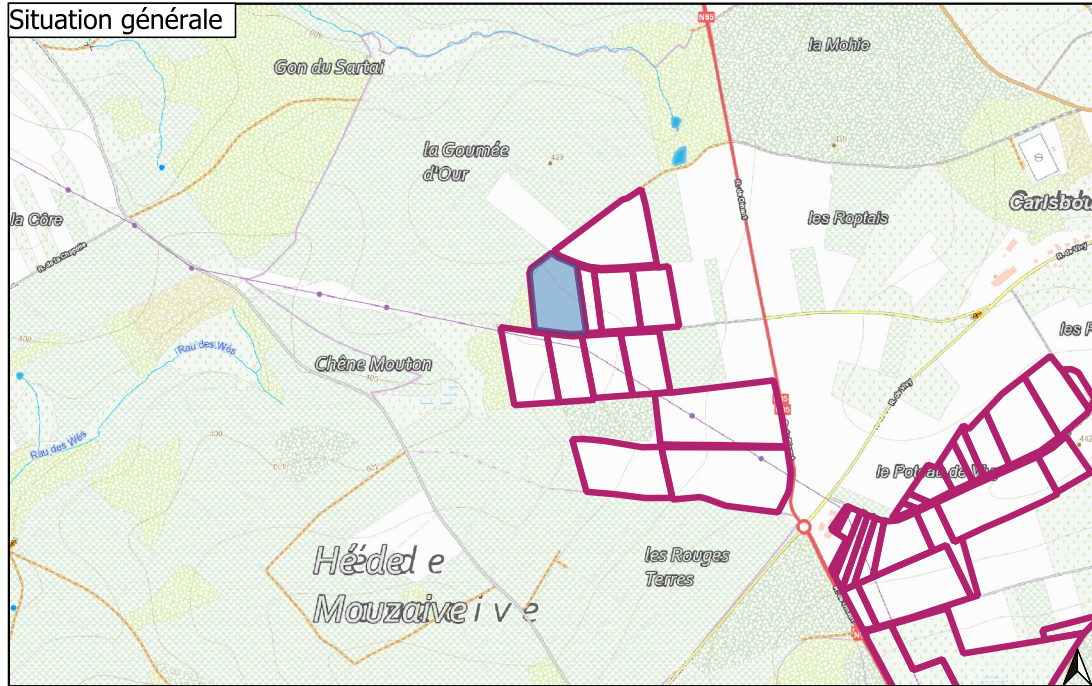

Situation générale

LOT 8

CARLSBOURG - La Bonne Femme

83

2ème Div CARLSBOURG Section D n°916P (partie)

Zone agricole 90 % Zone forestière 10 %

Superficie : 2 ha 45 a 55 ca

Plan de secteur

Situation cadastrale