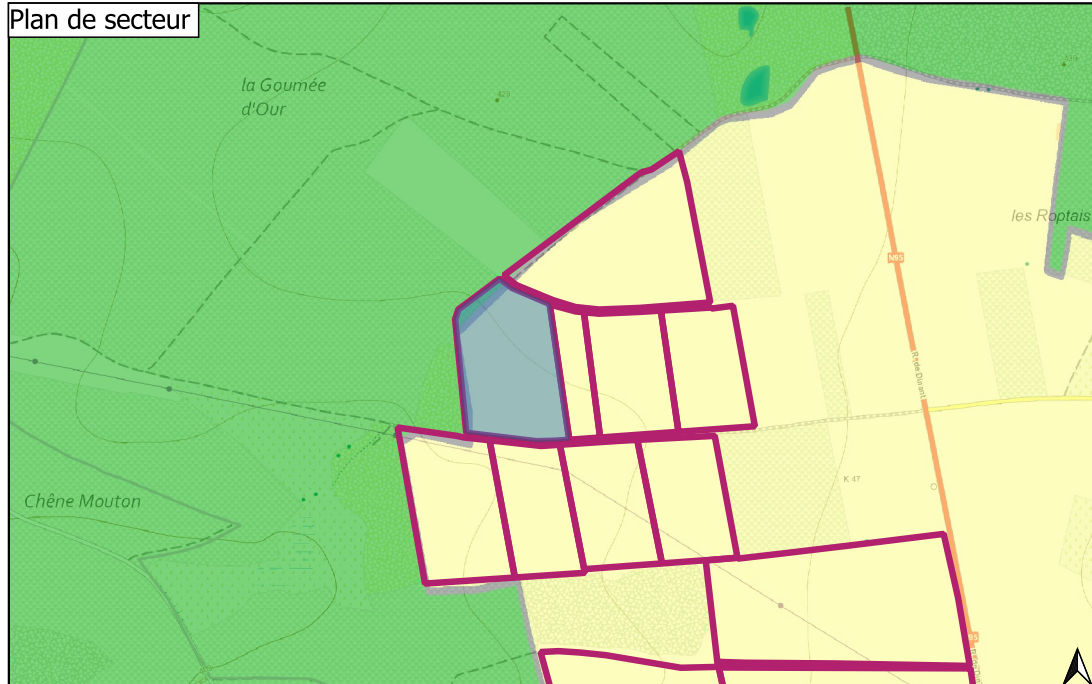

Situation générale

LOT 8

CARLSBOURG - La Bonne Femme

83

2ème Div CARLSBOURG Section D n°916P (partie)

Zone agricole 90 % Zone forestière 10 %

Superficie : 2 ha 45 a 55 ca

Plan de secteur

Situation cadastrale